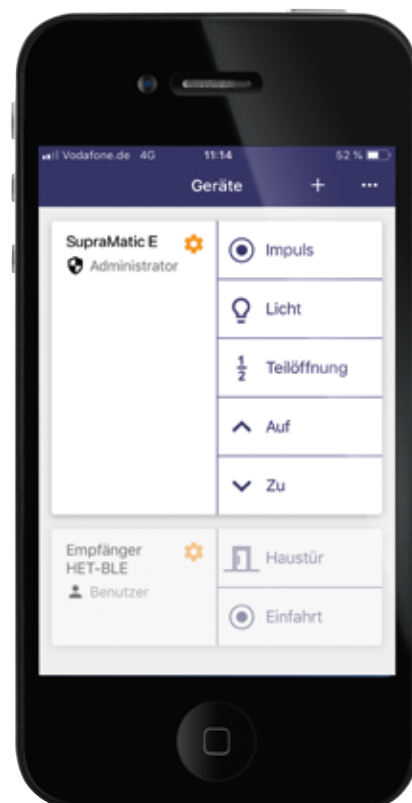

Működtetés okos applikációval

Az okostelefonra telepített új Hörmann BlueSecur applikációval ajtó- és kapunyitója mindig kéznél van. Használja az egyedi beállítási lehetőségeket és testre szabhatja a funkciókat és a felhasználói felületeket kívánságainak megfelelően. Továbbítsa az állandó vagy ideiglenes felhasználói jogosultságokat** más okostelefonokra. Gyermekének vagy házastársának nem kell kulcsot vinniük magukkal és a szomszédja is pl. nyaralás alatt bejuthat az Ön házába virágot locsolni.

További információk itt találhatóak: www.hormann.hu

* SupraMatic 4 meghajtásba a BLE vevő gyárilag integrált

** adott esetben kiegészítők vásárlása (appon belüli vásárlás) szükséges az AppStore vagy a Google Play oldalán

Az ábrázolt színek és felületek nem kötelező érvényűek. Az összes szín a RAL-színskála szerint lett megadva. A változtatások és árváltozások jogát fenntartjuk.